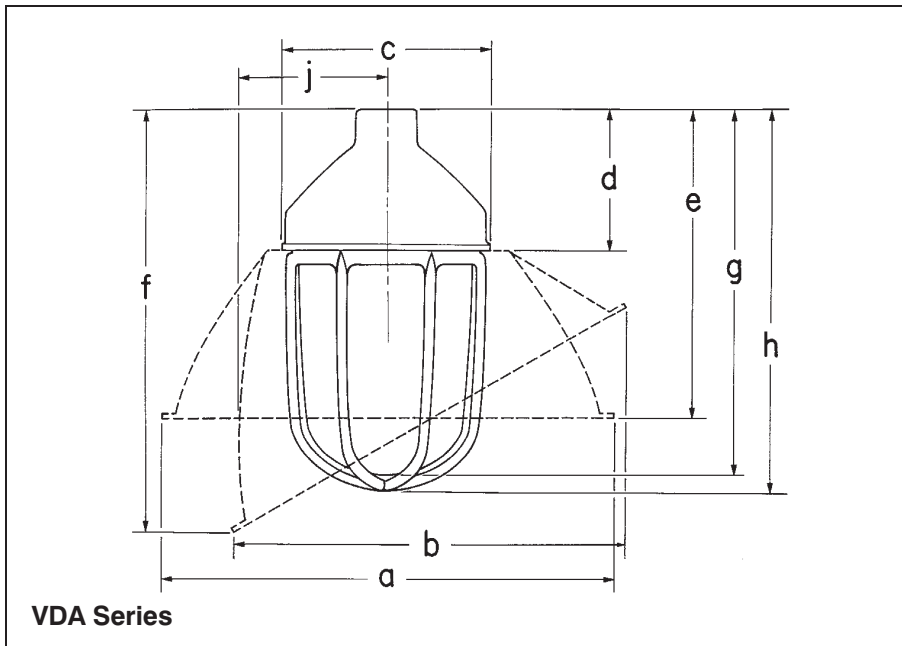

VAPORGARD™ Incandescent Luminaire

1L

Dimensions

	150 watt, A-21	200 watt, PS-25	300 watt, PS-30
a	12 ⁷ / ₈	16 ⁷ / ₈	16 ⁷ / ₈
b	11 ¹ / ₈	14 ⁵ / ₈	14 ⁵ / ₈
c	5 ³ / ₁₆	6	6
d	3 ¹³ / ₁₆	4	4
e	8 ⁷ / ₁₆	9 ¹ / ₈	9 ¹ / ₈
f	12	14	14
g	8 ¹³ / ₁₆	10 ¹ / ₂	12
h	9	10 ¹³ / ₁₆	13 ¹ / ₈
j	4 ¹ / ₂	6 ¹ / ₁₆	6 ¹ / ₁₆

Max. Lamp Size
150 watt, A-21 a 5³/₁₆

200 watt, A-23, A-25, PS-25
and 300 watt, PS-30 6