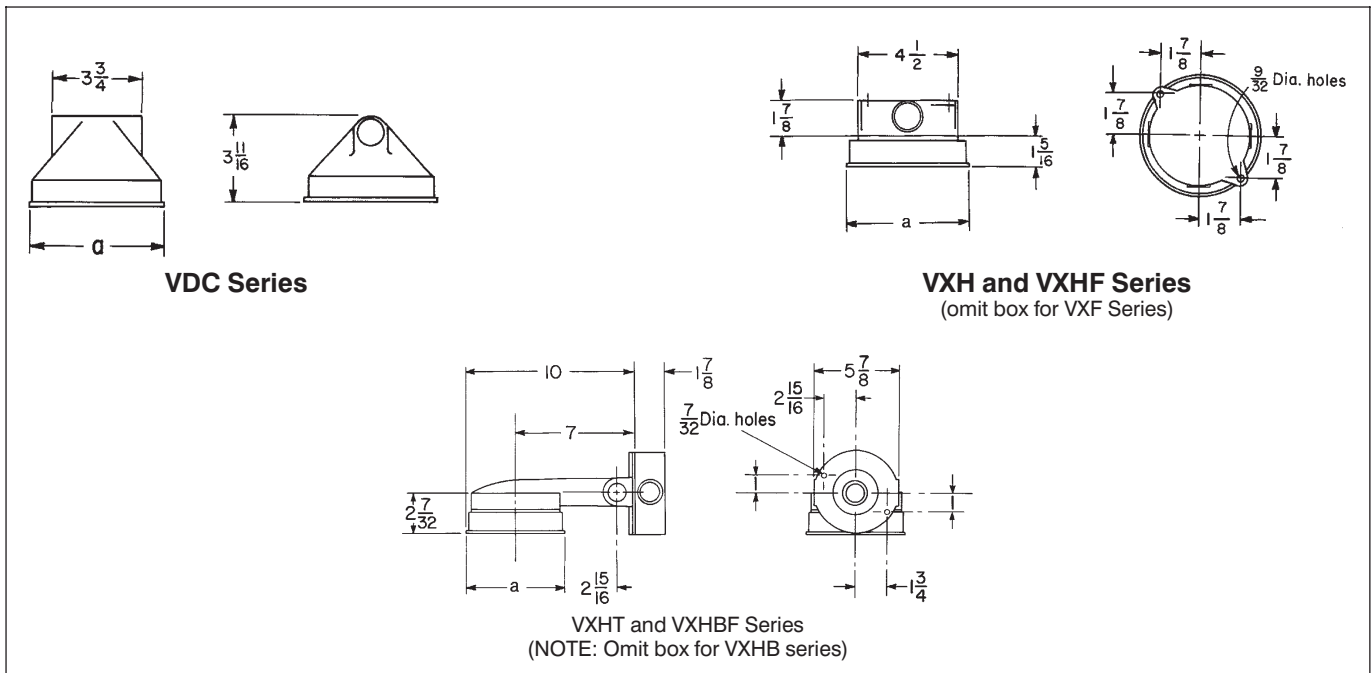

VAPORGARD™ Incandescent Luminaire

1L

Dimensions

	150 watt, A-21	200 watt, PS-25	300 watt, PS-30
a	12 ⁷ / ₈	16 ⁷ / ₈	16 ⁷ / ₈
b	11 ¹ / ₈	14 ⁵ / ₈	14 ⁵ / ₈
c	5 ³ / ₁₆	6	6
d	3 ¹³ / ₁₆	4	4
e	8 ⁷ / ₁₆	9 ¹ / ₈	9 ¹ / ₈
f	12	14	14
g	8 ¹³ / ₁₆	10 ¹ / ₂	12
h	9	10 ¹³ / ₁₆	13 ¹ / ₈
j	4 ¹ / ₂	6 ¹ / ₁₆	6 ¹ / ₁₆

Max. Lamp Size
150 watt, A-21 a 5³/₁₆

200 watt, A-23, A-25, PS-25
and 300 watt, PS-30 6